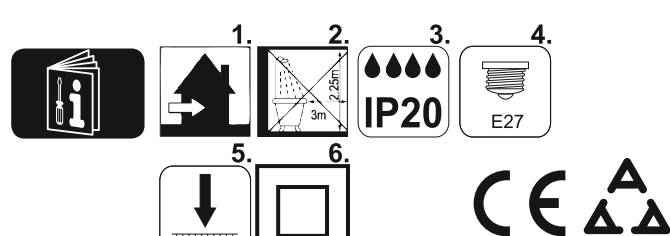

FRONT SIDE - A4 210*305mm

Radi Vaše bezbednosti, montažu izvršite na osnovu uputstva!!!

SRB/MNE HR/BIH

UPUTSTVO ZA UPOTREBU

TEHNIČKE KARAKTERISTIKE:
Model: **Stona lampa M1071**,
Radni napon: **220V/50-60Hz**,
Izvod svetla: **E27 max. 40W**
Temperatura okoline: **0 ~ +40°C**,
Stepen zaštite: **IP 20** (koristiti samo u zatvorenim prostorijama)

VAŽNO UPOZORENJE:

ODRŽAVANJE:

Pre čišćenja isključiti osigurač i dovod struje. Koristiti pamučnu krpu sa malom količinom alkohola za čišćenje okvira lampe. Ne koristiti jaka hemijska sredstva. Paziti da tečnost ne dođe u dodir sa električnim delovima. Kada se vrši zamena stare sijalice, prvo sačekati dok se potpuno ohladi a potom odvit i zameniti novom.

Uputstvo za zaštitu čovekove okoline

Ova svetiljka se ne sme na kraju svog upotrebog roka odložiti uz normalno smeće iz domaćinstva, već treba biti odložena za to predviđeno mesto za recikliranje električnih i elektronskih uređaja. Na to Vas upozorava i oznaka na samom proizvodu, uputstvu za upotrebu ili na pakovanju.

LEGENDA ZNAČENJA SIMBOLA

1. koristiti samo u zatvorenim prostorijama
2. ne koristiti u kupatlima i vlažnim prostorijama
3. stepen zaštite - otpornost na vlagu
4. tip sijalice koje koristi proizvod
5. pravilno postavljanje proizvoda
6. proizvod nema priključak za uzemljenje, DRUGI stepen zaštite

SLO

NAVODILA ZA UPORABO

TEHNIČNE KARAKTERISTIKE:
Model: **Stolina lampa M1071**
Napetost: **220V/50-60Hz**
Izvor svetlobe: **E27 max. 40W**
Stopnja zaštite: **IP 20** (koristiti samo u zatvorenim prostorijama)
Temperatura okoline: **0 ~ +40°C**

VAŽNO OPOZORILO:

MONTAŽA:

VZDRŽEVANJE:

Navodila za zaščito okolja

MK

За ваша безбедност, инсталација, според инструкциите!

УПАТСТВО ЗА УПОТРЕБА