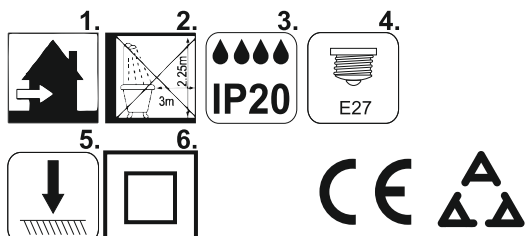

FRONT SIDE - A4 210*305mm

Radi Vaše bezbednosti, montažu izvršite na osnovu uputstva!!!

SRB/MNE HR/BIH

UPUTSTVO ZA UPOTREBU

TEHNIČKE KARAKTERISTIKE:
Model: **Stona lampa M1071**,
Radni napon: **220V/50-60Hz**,
Izvod svetla: **E27 max. 40W**
Temperatura okoline: **0 ~ +40°C**,
Stepen zaštite: **IP 20** (koristiti samo u zatvorenim prostorijama)

VAŽNO UPOZORENJE:

ODRŽAVANJE:

Pre čišćenja isključiti osigurač i dovod struje. Koristiti pamučnu krpu sa malom količinom alkohola za čišćenje okvira lampe. Ne koristiti jaka hemijska sredstva. Paziti da tečnost ne dođe u dodir sa električnim delovima. Kada se vrši zamena stare sijalice, prvo sačekati dok se potpuno ohladi a potom odvit i zameniti novom.

Uputstvo za zaštitu čovekove okoline

Ova svetiljka se ne sme na kraju svog upotrebog roka odložiti uz normalno smeće iz domaćinstva, već treba biti odložena za to predviđeno mesto za recikliranje električnih i elektronskih uređaja. Na to Vas upozorava i oznaka na samom proizvodu, uputstvu za upotrebu ili na pakovanju.

LEGENDA ZNAČENJA SIMBOLA

1. koristiti samo u zatvorenim prostorijama
2. ne koristiti u kupatlima i vlažnim prostorijama
3. stepen zaštite - otpornost na vlagu
4. tip sijalice koje koristi proizvod
5. pravilno postavljanje proizvoda
6. proizvod nema priključak za uzemljenje, DRUGI stepen zaštite