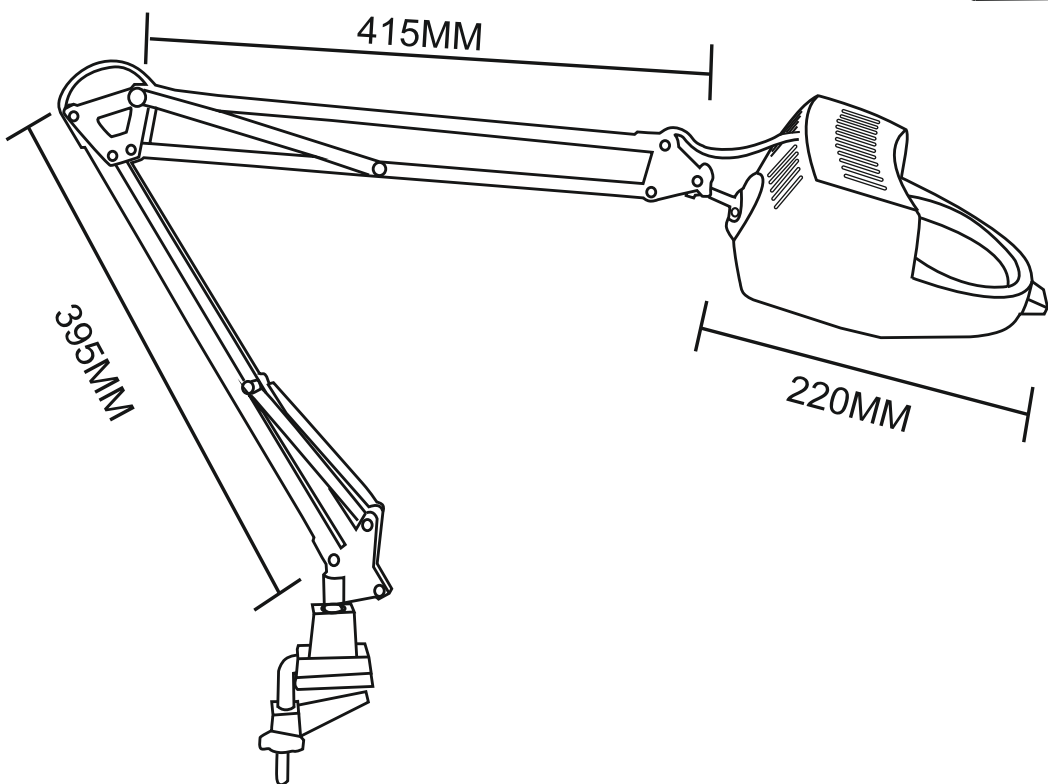

MONTAGE

BETRIEBSHINWEISE WARTUNG

UMWELTSCHUTZ

ANMERKUNGEN/HINWEISE

Die Nichtbeachtung der Empfehlungen der vorliegenden Hinweise kann u.a. zu Bränden, Verbrennungen, Strom Schlägen, physischen Verletzungen und anderen materiellen und immateriellen Schäden führen.

- HR/BIH Ova je svetiljka kompatibilna s žaruljicama slijedećih energetskih klasa:
- GB This luminaire is compatible with bulbs of the energy classes:
- SLO Ta svetiljka je združljiva s sijalkami naslednjih energijskih razredov:
- MK Ovoj svetlosno telo e kompatibilno со светилки на енергија класи:
- GR Το φωτιστικό αυτό είναι συμβατό με λαμπτήρες ενεργειακής τάξης:
- MNE Ova svjetiljka je kompatibilna sa sijalicama slijedećih energetskih klasa:

Ova svetiljka je kompatibilna sa sijalicama energetskih klasa:

874/2012