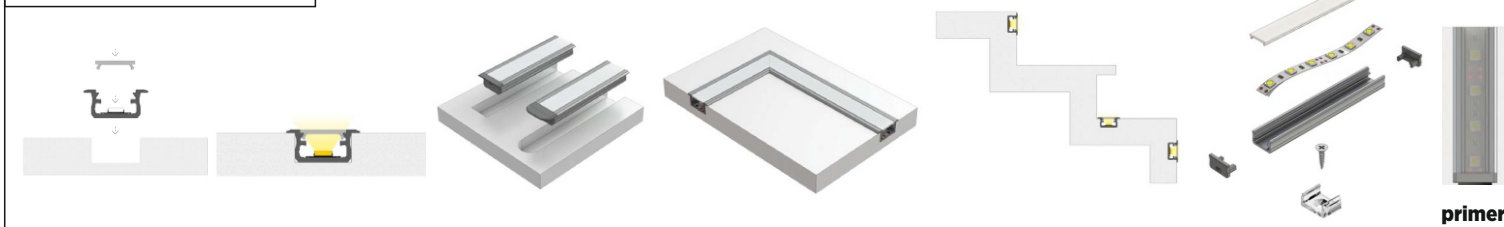

Aluminijumski profil: **M508, M509, M601, M641, MA624, MA617, M505, M506, M640, M76, MA639, MA620, MA608, MA6114, MA-01, MA4318, MA613, MA616, MA623, MA632A**

Pre montiranja pažljivo i detaljno pročitati uputstvo koje je priloženo uz svaki ventilator i sačuvati ga. Proizvod je potrebno da instalira kvalifikovano lice. Nemojte uključivati proizvod dok se ne završi instalacija. Nakon transporta AL profila i otpakivanja, uverite se da nije oštećen prilikom transporta i da nema delova koji nedostaju, a ako ste u nedoumici obratite se prodavcu. Ne prekrivati proizvod! Proizvod se ne sme koristiti u druge svrhe za koje nije predviđen. Ovaj proizvod nije namenjen za upotrebu od strane dece ili osoba sa smanjenim fizičkim, čulnim ili mentalnim sposobnostima, kao i od strane osoba sa nedovoljno znanja i iskustva, osim ako nisu pod nadzorom lica odgovornog za njihovu sigurnost ili su dobili uputstva o upotrebi uređaja na bezbedan način. Ostale mere predostrožnosti potražite u pakonju LED traka ili LED napajanja našeg brenda prilikom kupovine.

ODRŽAVANJE

1. Pre čišćenja proizvoda uvek isključiti sa mrežnog napona.
2. Koristiti pamučnu krpu sa malom količinom alkohola za čišćenje okvira. Ne koristiti jaka hemijska sredstva. Paziti da tečnost ne dođe u dodir sa električnim delovima.
3. Čišćenje ne smeju obavljati deca koja nisu napunila najmanje 8 godina i koja nisu pod nadzorom.

M508 montaža

Proizvođač / distributer ne preuzima nikakvu odgovornost za štetu ili nezgodu nastalu zbog nestručne montaže ili neadekvatnog korišćenja

Ni jedan deo uputstva za korišćenje se ne sme reprodukovati na bilo koji način ili koristiti, kao što su prevođenje, adaptiranje ili vršiti transformacija teksta i znakova; bez dozvole. Sva prava zadržava Trgovina Matejić d.o.o.