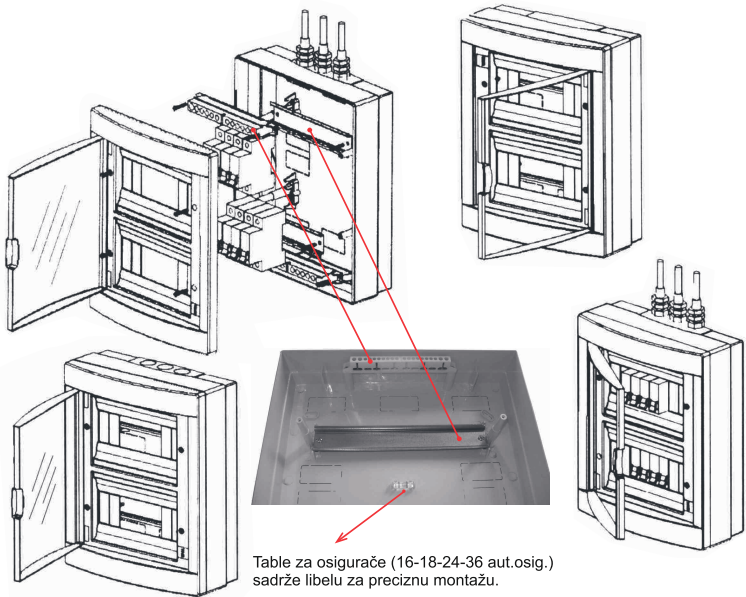

Ugradna serija

Siva Alt Serisi / Flush Mounth Series / Unterputz Serie / Gamȧ montaj incastrat
659058 СЕРИЯ ВНУТРЕННЕЙ УСТАНОВКИ ЩИТКОК

BQDT1021	BQDT1041
BQDT1061	BQDT1081
BQDT1121	BQDT1161
BQDT1181	BQDT1241
BQDT1361	BQDT1021 max 75 mm 18 x 2 BQDT1041 max 75 mm 18 x 2 BQDT1061 max 75 mm 18 x 6 BQDT1081 max 75 mm 18 x 8 BQDT1121 max 75 mm 18 x 12 BQDT1161 max 75 mm 18 x 16 BQDT1181 max 75 mm 18 x 18 BQDT1241 max 75 mm 18 x 24 BQDT1361 max 75 mm 18 x 36

Uputstvo za zaštitu čovekove okoline

Ovaj proizvod se ne sme na kraju svog upotrebnog roka odložiti uz normalno smeće iz domaćinstva, već treba biti odložena za to predviđeno mesto za recikliranje električnih i elektronskih uređaja. Na to Vas upozorava i oznaka na samom proizvodu, uputstvu za upotrebu ili na pakovanju.

Panasonic

IP40

Ugradna serija (model)	Broj aut. osig.	Nadgradna serija (model)	Broj aut. osig.
BQDT1021	2	BQDT2021	2
BQDT1041	4	BQDT2041	4
BQDT1061	6	BQDT2061	6
BQDT1081	8	BQDT2081	8
BQDT1121	12	BQDT2121	12
BQDT1161	16	BQDT2161	16
BQDT1181	18	BQDT2181	18
BQDT1241	24	BQDT2241	24
BQDT1361	36	BQDT2361	36

400V~

TS IEC 60670-24

Nadgradna serija

Siva Üstü Serisi / Surface Mounth Series / Aufputz Serie / Gamȧ montaj incastrat
СЕРИЯ НАВЕСНОЙ РАСПРЕДЕЛЬНЫЙ ЩИТКОК

Uvoznik i distributer za Srbiju

Trgovina Matejić d.o.o.
Bircaninova 1, 37000 Kruševac, Srbija
tel./fax.: +381 37 44 71 70
e-mail: info@matejic.rs