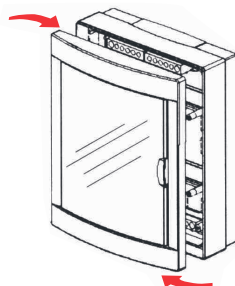

Panasonic

HOTLINE
444 8456
ewtr.panasonic.com

Izjava saobraznosti:

OSNOVNI PODACI O PROIZVODU (popunjava trgovac)
Naziv uređaja:
Oznaka uređaja (p/n):
Serijski broj uređaja (s/n):
Datum prodaje potrošaču:
Broj računarski-fiskalnog isečka:
Potpis i pečat trgovca:

M.P.

BQDT2021	BQDT2041
BQDT2061	BQDT2081
BQDT2121	BQDT2161
BQDT2181	BQDT2241
BQDT2361	BQDT2021 max 75 mm 18 x 2 BQDT2041 max 75 mm 18 x 4 BQDT2061 max 75 mm 18 x 6 BQDT2081 max 75 mm 18 x 8 BQDT2121 max 75 mm 18 x 12 BQDT2161 max 75 mm 18 x 16 BQDT2181 max 75 mm 18 x 18 BQDT2241 max 75 mm 18 x 24 BQDT2361 max 75 mm 18 x 36