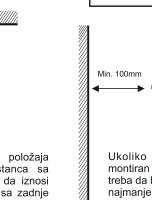

ENERGY

Mitea Lighting

M480050 ~ M480200

A

B

C

D

E

F

G

2019/2015

50~200 kWh/1000h

meseci garancije

months warranty

25

GARANCIJA

BACK SIDE