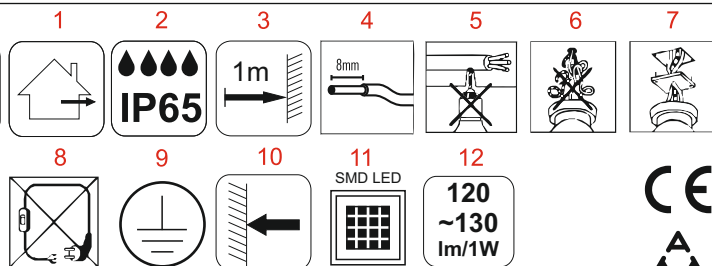

FRONT SIDE - A4 210*305mm

www.mitealighting.com

Trgovina Matejić d.o.o.
Birčaninova 1, 37000 Kruševac, Srbija
tel./fax.: +381 37 44 71 70
e-mail: info@matejic.rs

SRB/MNE

HR/BIH

Radi Vaše bezbednosti, montažu izvršite na osnovu uputstva!!!

UPUTSTVO ZA UPOTREBU

TEHNIČKE KARAKTERISTIKE:

Model: Reflektor LED M480050-C3, M480150-C3, M480150-S3, M480200-C3,

Radni napon: 100-265V,

Izvor svetlosti: SMD LED 3000K/4000K/6500K,

-5 Zaštita od mlaza vode (voda iz creva pod bilo kojim uglom))

VAŽNO UPOZORENJE:

INSTALACIJA:

Prvo izbušite 2 rupe u zidu a potom ubaciti plastične delove (tiplove) u rupe. Ušrafiti nosač lampe. Povezati strujne vodove pomoću klema ispravno, (crna ili braon žica (L) = faza, plava (N) = nula, žuto zelena (⊕) = uzemljenje). Uključite osigurač.

ODRŽAVANJE:

Pre čišćenja isključiti osigurač i dovod struje. Koristiti pamučnu krpu sa malom količinom alkohola za čišćenje okvira lampe. Ne koristiti jaka hemijska sredstva. Paziti da tečnost ne dođe u dodir sa električnim delovima. Ne koristiti lampu bez zaštitnog stakla, ukoliko bi se zaštitno staklo polomilo lampu zamenite novom ili nabavite zaštitno staklo.

Uputstvo za zaštitu čovekove okoline

Ova svetiljka se ne sme na kraju svog upotrebog roka odložiti uz normalno smeće iz domaćinstva, već treba biti odložena za to predviđeno mesto za recikliranje električnih i elektronskih uređaja. Na to Vas upozorava i oznaka na samom proizvodu, uputstvu za upotrebu ili na pakovanju.

Proizvođač / distributer ne preuzima nikakvu odgovornost za štetu ili nezgodu nastalu zbog nestručne montaže ili neadekvatnog korišćenja

GB

For your safety, install according to the instructions!!!

INSTRUCTIONS FOR USER

TECHNICAL SPECIFICATIONS:

Model: Flood light M480050-C3, M480150-C3, M480150-S3, M480200-C3,

Operating voltage: 100-265V,

Light source: SMD LED 3000K/4000K/6500K,

Level of protection: IP 65,

Ambient temperature: -40 ~ +50°C,

Humidity of Working Condition: 10%~90%

IMPORTANT WARNING:

Please read the instructions carefully before installation and preserve it well. Recommend, the lamp must be installed and assembled by qualified electrician. Before installation, please cut off the main power. Turn off the circuit. Do not turn the lamp on before the end off installation. Please use proper wire for connection. The length of output leads should be typically 0.5m-2m in order to keep radio interference minimum. This luminaire has a sealed LED lamp and is maintenance free, no lamp replacement is required. It is intended that this product is used by children, persons with reduced physical, sensory or mental capabilities. Use for in and outdoor objects.

INSTALLATION:

Perforate 2 holes on the wall and fix the plastic expansion pieces in. Fix the base of the lamp to the wall with screws. Connect the power cables on the terminal blocks properly (black or brown wire (L) = live wire, blue (N) = zero, yellow-green (⊕) = grid-leak). Turn on the power.

MAINTENANCE:

Information about protection of environment