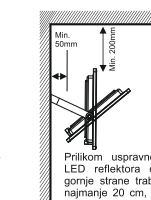

ENERGY

Mitea Lighting

M480050 ~ M480200

A

B

C

D

E

F

G

2019/2015

50~200 kWh/1000h

meseci garancije

months warranty

25

GARANCIJA

BACK SIDE