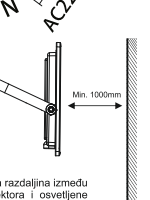

ENERGY

Mitea Lighting

M480050 ~ M480200

A

B

C

D

E

F

G

2019/2015

50~200 kWh/1000h

meseci garancije

months warranty

25

GARANCIJA

BACK SIDE