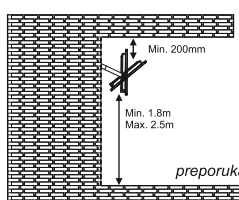

ENERGY

Mitea Lighting

M480050 ~ M480200

A

B

C

D

E

F

G

2019/2015

50~200 kWh/1000h

meseci garancije

months warranty

25

GARANCIJA

BACK SIDE