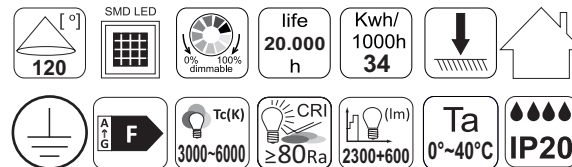

MONTAGE

BETRIEBSHINWEISE WARTUNG

UMWELTSCHUTZ

ANMERKUNGEN/HINWEISE