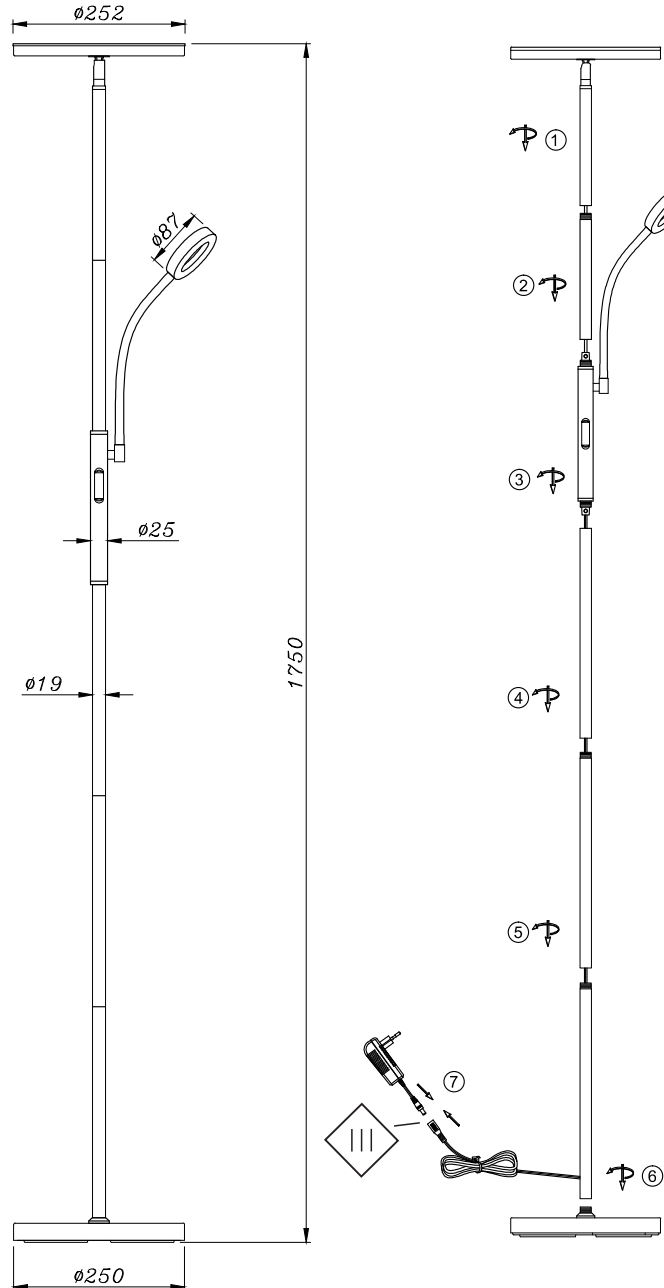

MONTAGE

BETRIEBSHINWEISE WARTUNG

UMWELTSCHUTZ

ANMERKUNGEN/HINWEISE