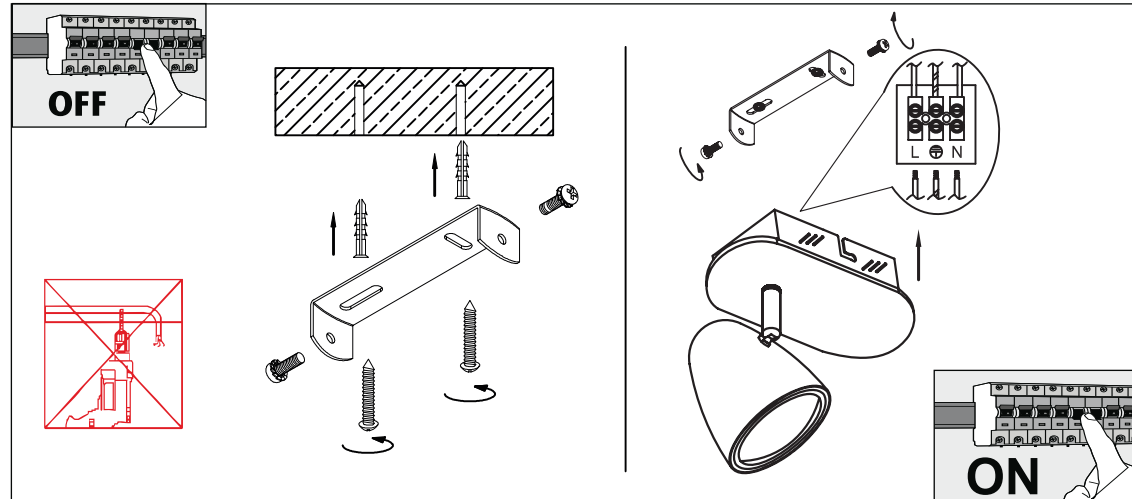

ИНСТАЛАЦИЈА:
Инструкции за инсталација и инсталација може да се најде на задната страна на прирачникот.

ОДРЖУВАЊЕ:
Пред чистење исклучите го осигуравањот и доводот за струја. Користете памучна крпа со мала количина на алкохол за чистење на стаклото на лампата. Не користете силни хемиски средства. Внимавајте течноста да не дојде во допир со електричните делови. Кога се врши замена на стара сијалица, прво почекајте додека потполносе олади а потоа одвртете и заменете со нова.

Упатство за заштиту на човековата околина
Оваа светилка не смеа на крајот на својот употребен век да се приложи со нормалниот отпад од домаќинството, туку треба да биде отпадната на предвидено место за рециклирање на електрични и електронски апарати. На тоа вас ве предупредува и ознаката на самиот производ, упатството за употреба или на пакувањето.
Производителот / дистрибутерот не превзема никаква одговорност за штета или незгода настаната поради нестручна монтажа или неадекватно користење.

MITEA LIGHTING

Ova svetiljka sadrži ugrađene LED sijalice

A++ A+ A B C D E } LED

Sijalice u svetiljci se ne mogu zameniti.

874/2012

GB	PL	HR	TR	RUS	HU	RO	DEU