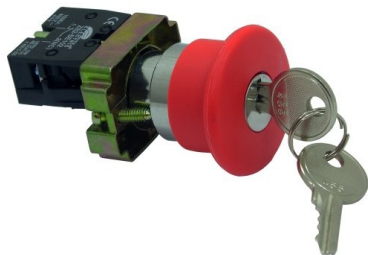

**ME-EA142 metalni taster sa ključem i zadržkom N/C Mitea Electric**

**19947**

**8605031411829**

**MITEA Electric**

Deklaracija

Artikal:	Taster sa ključem
Boja:	Crvena
Radni napon:	400V
IP zaštita:	IP20
Materijal:	Metal
Temperatura okoline:	-25~ +70 °C
Nazivna struja:	6 In(A)

Dimenzije: L: 30 x W: 40 x H: 74mm