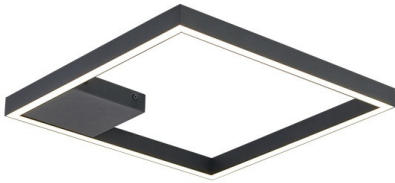

M10935 LED PLAFONSKA LAMPA 20W 3000K peščano crna 3Y Mitea Lighting

109416

8605031466645

MITEA Lighting

Deklaracija

| | |
|---------------------------------|---------------------|
| Artikal: | LED plafonska lampa |
| LED: | SMD |
| Boja: | Crna |
| Radni napon: | 220~240V |
| Snaga (procenjena): | 20W |
| Potrošnja elek. energije: | 20 Kwh / 1000h |
| Lumen flux (nom.): | 1600 (lm) |
| Temp. boje svetl.: | 3000 K (Toplo bela) |
| CRI - indeks reprodukcije boja: | ≥80(Ra) |
| IP zaštita: | IP20 |
| Stepen električne zaštite: | I klasa |
| Životni vek: | 25.000 h na 25° C |
| Temperatura okoline: | -5~ +40 °C |
| Garancija: | 3 godine |

Dimenzija 400 x 400mm